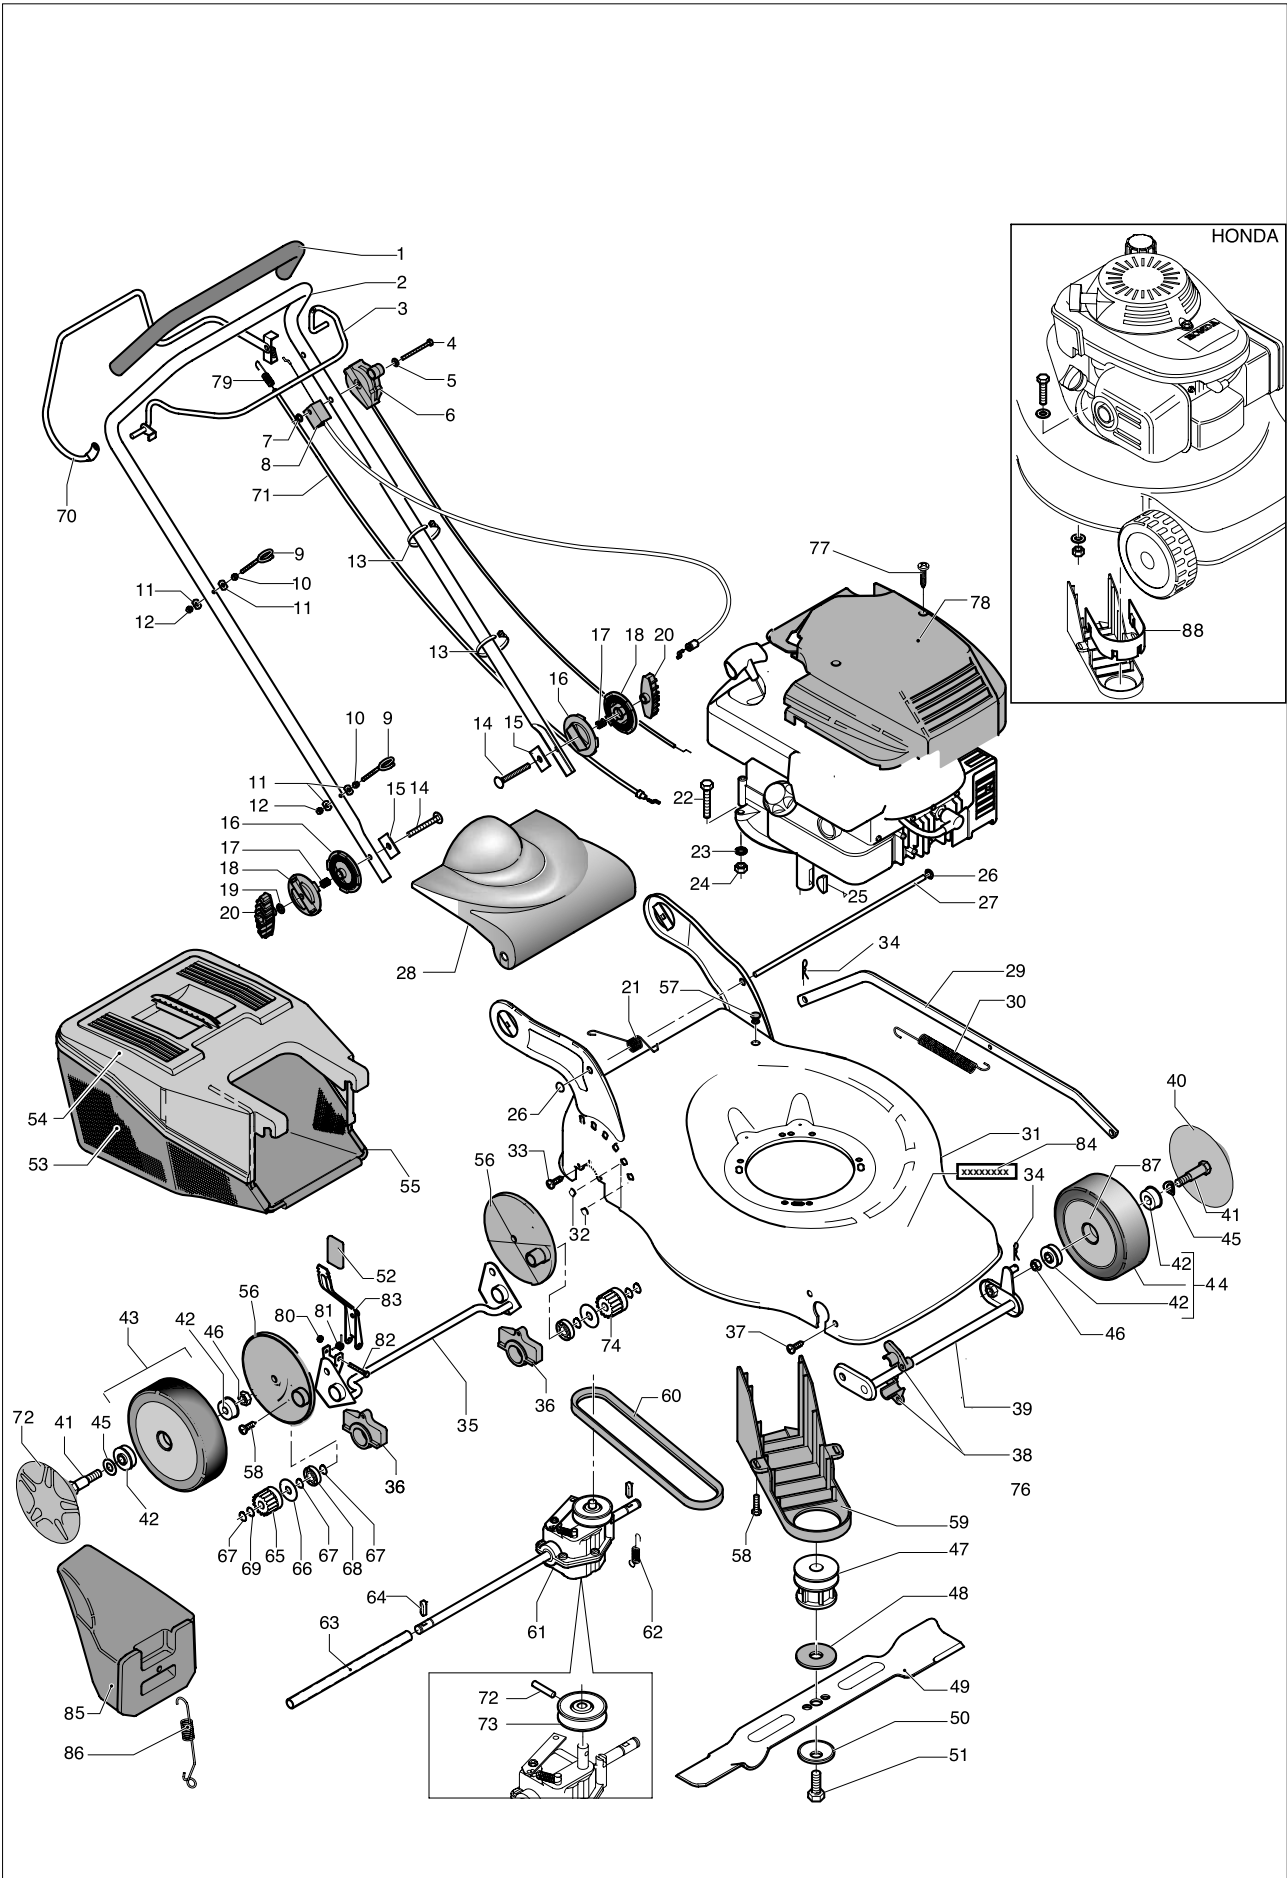

Factory: ILY - Parabiago		Product Group: ON 107
Publication Number:	EIPL2005_PP0501012	Petrol Wheeled
Publication Date:	31/01/2005	Sub Group: 1073

Pos.	PN ELX	MEP P/n°	DESCRIPTION	Q.ty	Pos.	PN ELX	MEP P/n°	DESCRIPTION	Q.ty
1	531205989	10146243	SHEATING	1	44	531213385	9180203	WHEEL	2
2	531211438	10172933	HANDLE	1	45	531206644	10275100	WASHER	4
3	531211452	10135891	BRAKE HANDLE	1	46	531207978	20101700	NUT	4
4	531206212	10155420	SCREW	1	47	531205048	10120200	BLADE ADAPTER	1
5	531206666	10284700	WASHER	1	48	531207243	10531700	WASHER	1
6	531206210	10155360	ACCELERATOR_B&S_	1	49	531211017	10172770	BLADE	1
6	531206030	10146670	ACCELERATOR_Honda_	1	50	531207237	10530900	WASHER	1
7	531205213	10121890	NUT	1	51	531208008	20120580	SCREW	1
8	531205191	10121610	BRAKE CABLE	1	52	531207986	20107203	SHEATING	1
9	531205169	10121470	CABLE HOOK	2	53	531208306	20146303	BAG-SAC	1
10	531204961	10115900	WASHER	4	54	531208296	20146113	BAG HOUSING	1
11	531207165	10501200	NUT	2	55	531208300	20146123	BAG-FRAME	1
12	531208491	20281800	NUT	2	56	531213310	10173833	FLANGE	2
13	531205581	10135600	CLAMP	2	57	531205557	10135413	CABLE LOCK	1
14	531211480	10173060	SCREW	2	58	531207856	10831800	SCREW	7
15	531211581	10173103	PLATE	2	59	531205047	10120183	BELT HOUSING	1
16	531211473	10173003	DISK	2	60	531207280	10548500	BELT	1
17	531211476	10173033	SPRING	2	61	531212936	9173710	GEAR-BOX	1
18	531211474	10173013	DISK	2	62	531206182	10155210	SPRING	1
19	531204922	10114200	WASHER	2	63	531207697	10766503	SPACER TUBE	1
20	531205840	10141253	KNOP	2	64	531205108	10121160	KEY	2
21	531211840	10173270	SPRING	1	65	531205045	10120160	PINION	1
22	531207044	10390800	SCREW	3	66	531207847	10831200	WASHER	2
23	531207981	20106200	WASHER	6	67	531208772	20655800	SEEGER	6
24	531207982	20106300	NUT	3	68	531208778	20657600	BALL-BEARING	2
25	531204907	10100900	KEY	1	69	531208859	20761300	WASHER	2
26	531210824	10175400	WASHER	2	70	531205616	10135883	CLUTCH HANDLE	1
27	531211441	10172980	TIE ROD	1	71	531211847	10173110	CABLE	1
28	531212646	10173511	DEFLECTOR	1	72	531213382	10173821	PLUG	2
29	531205069	10120653	AXLE	1	74	531205046	10120170	PINION	1
30	531205056	10120460	SPRING	1	75	531211966	10155560	SPACER	2
31	531212404	1018503E	DECK -GRAY-Partner	1	76	531206031	10146690	SAFETY HOUSING	1
31	531213296	10185033	DECK-BLACK-McCulloch	1	77	531212688	BBS94073	SCREW	1
32	531213431	10173913	PLUG	2	78	531211690	10173203	MOTOR COVER	1
33	531208216	20135720	SCREW	2	79	531210573	10177570	SPRING	1
34	531206653	10281400	COTTER PIN	2	80	531208492	20282100	NUT	1
35	531213303	1017386ZC	AXLE	1	81	531210817	10175450	SPRING	1
36	531205944	10146093	SUPPORT	2	82	531206346	10162910	SCREW	1
37	531208844	20734900	SCREW	4	83	531212364	1017546ZC	LEVER	1
38	531205057	10120473	SUPPORT	4	84	531211559	9999A255	LABEL-Partner-	1
39	531212362	1017329ZC	AXLE	1	84	531211898	9999A313	LABEL-McCulloch-	1
40	531213383	10173891	PLUG	2	85	531210617	10172700	PLUG	1
41	531205042	10120090	SCREW	4	86	531211184	10172820	SPRING	1
42	531205214	10121900	BALL-BEARING	4	87	531212358	10172883	WHEEL -HOUSING	2
43	531213384	9173813	WHEEL	2	88	531206031	10146690	B.HOUSING-Honda	1